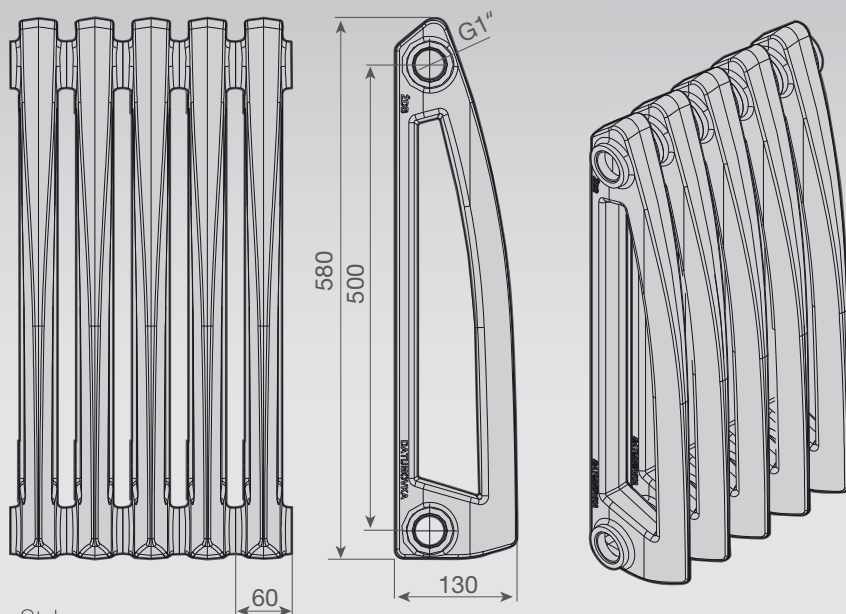

VIADRUS

www.viadrus.cz

Styl

Caractéristiques des radiateurs

Les radiateurs STYL sont une solution idéale pour chauffer des intérieurs modernes et élégants. Ils sont fournis avec vanne thermostatique intégrée. Livrés en batterie de dix éléments avec un revêtement de couleur blanche, ils sont garantis 10 ans. Un large choix de puissances est disponible sur demande par modularité des éléments.

De nombreuses autres couleurs sont également disponibles.

Les avantages

- une longévité exceptionnelle
- un design unique
- un large choix de puissances grâce à la modularité
- un large choix de couleurs
- une vanne thermostatique intégrée en option

VTI – Vanne thermostatique intégrée

La vanne thermostatique intégrée offre une nouvelle dimension aux corps de chauffage VIADRUS, tout en garantissant les avantages traditionnels des radiateurs en fonte.

Le raccordement est possible par le sol ou par le mur légèrement au-dessus du sol.

Dimensions

Styl