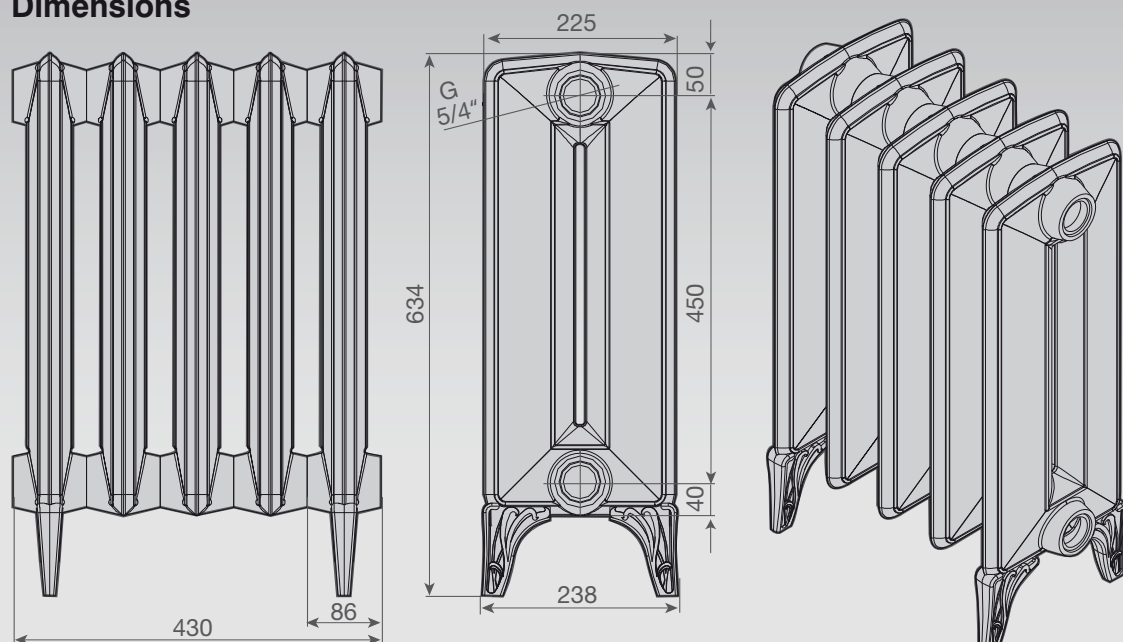

Bohemia

Caractéristiques des radiateurs

Les radiateurs BOHEMIA sont une solution idéale pour chauffer des intérieurs de caractère. Les radiateurs sont fondus dans notre propre fonderie, leur assurant une construction en fonte de la meilleure qualité. Ils sont un choix judicieux en rénovation dans les bâtiments historiques ou dans le neuf dans des intérieurs exigeants.

Ils sont livrés en batterie de dix éléments avec un revêtement de couleur argent-gris Weco Fan 9007. Les radiateurs BOHEMIA sont garantis 10 ans.

Les avantages

- une longévité exceptionnelle
- un design unique
- une facilité d'installation grâce à la pose sur pieds
- un large choix de puissances grâce à la modularité
- une finition soignée

Dimensions

Bohemia