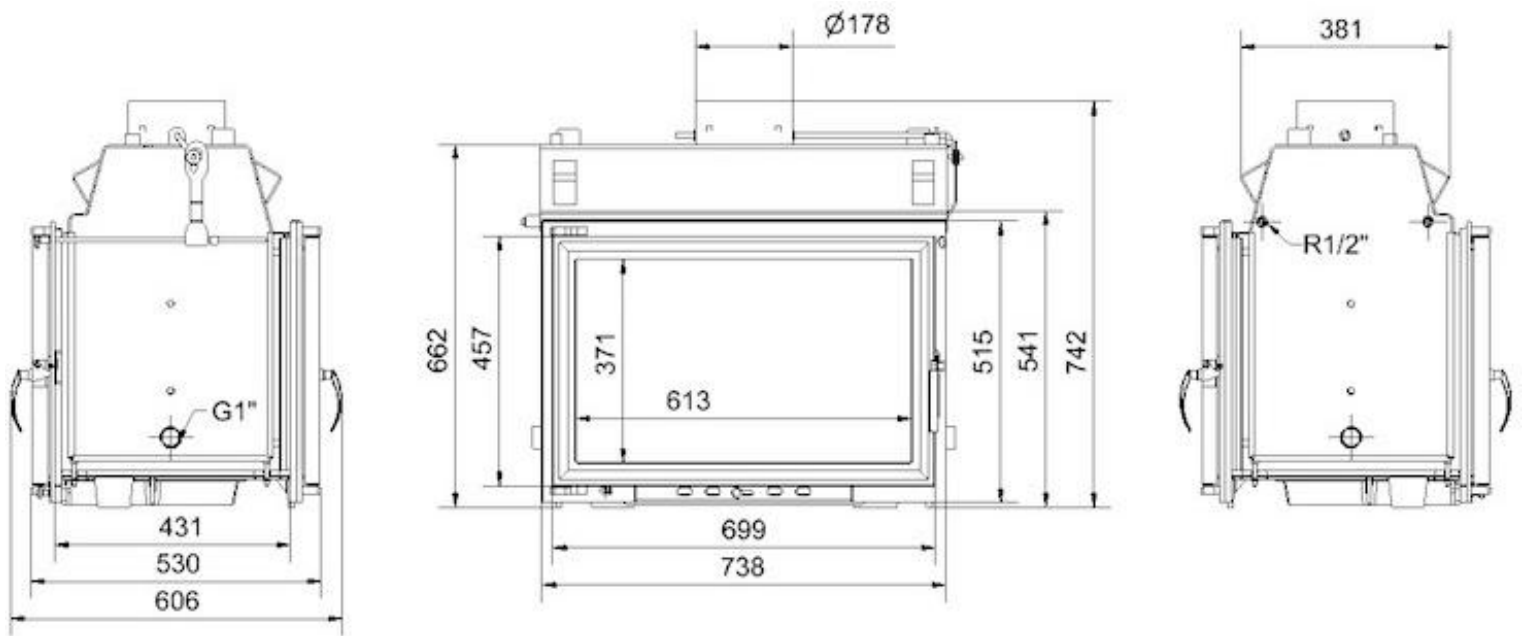

Insert bouilleur à bois **Olivia 22 Double Face**

- Puissance totale 22 kW
- Bûches de 50cm
- Double vitre sur chaque porte
- Serpentin de refroidissement et soupape thermique
- Régulation électronique avec entrée d'air extérieur
- Isolation thermique externe
- Support réglable 30-40cm (option)
- Garantie 3 ans

Caractéristiques techniques

Olivia 22

Puissance nominale (dont eau)	22 kW (18 kW)
Rendement	75 %
Taille des bûches max.	50 cm
Tubage \varnothing	200 mm
Emissions de CO	0,25%
Emission de poussières	60,9 mg/m ³
Température des fumées max.	328° C
Contenance en eau	46,5 l
Poids	181 kg
Surface de chauffe	140-180 m ²
Garantie	3 ans