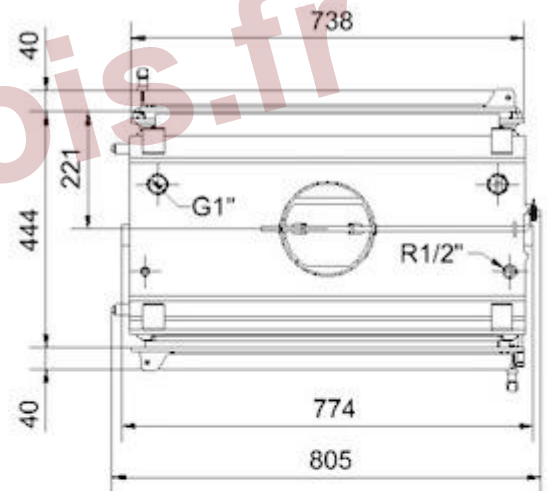

Confort, économie, Sécurité

Distributeur agréé
ORELIUM s.a.r.l.
4 rue Robinson
26120 Montélier, FRANCE
www.solaire-bois.fr
Tél. : 09 70 44 92 42
E-mail : info@solaire-bois.fr