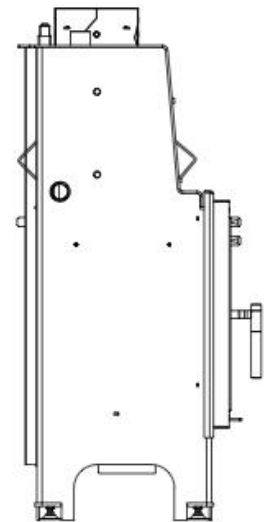

Insert bouilleur à bois

## Aquario M8

- Puissance totale 8 kW dont eau 5,5 kW
- Bûches de 45 cm
- Isolation thermique externe
- Serpentin de refoissement et soupape thermique
- Entrée d'air extérieur centralisée avec régulation électronique et sonde
- Garantie 3 ans
- Certifié BImSchV 2

## Caractéristiques techniques Aquario M8

Puissance nominale (dont eau)	8 kW (5,5 kW)
Rendement	82 %
Taille des bûches max.	45 cm
Tubage Ø	180 mm
Emissions de CO	0,1%
Emission de poussières	38 mg/m <sup>3</sup>
Température des fumées max.	227 °C
Contenance en eau	37 l
Poids	213 kg
Garantie	3 ans
Certifié BlmSchV 2	
Ballon tampon de 300 litres recommandé	