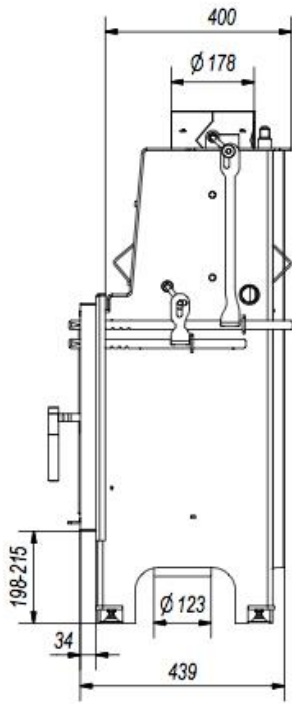

Insert bouilleur à bois

## Aquario M8

- Puissance totale 8 kW dont eau 5,5 kW
- Bûches de 45 cm
- Isolation thermique externe
- Serpentin de refoissement et soupape thermique
- Entrée d'air extérieur centralisée avec régulation électronique et sonde
- Garantie 3 ans
- Certifié BImSchV 2

## Caractéristiques techniques Aquario M8

Puissance nominale (dont eau)	8 kW (5,5 kW)
Rendement	82 %
Taille des bûches max.	45 cm
Tubage Ø	180 mm
Emissions de CO	0,1%
Emission de poussières	38 mg/m <sup>3</sup>
Température des fumées max.	227 °C
Contenance en eau	37 l
Poids	213 kg
Garantie	3 ans
Certifié BlmSchV 2	
Ballon tampon de 300 litres recommandé	