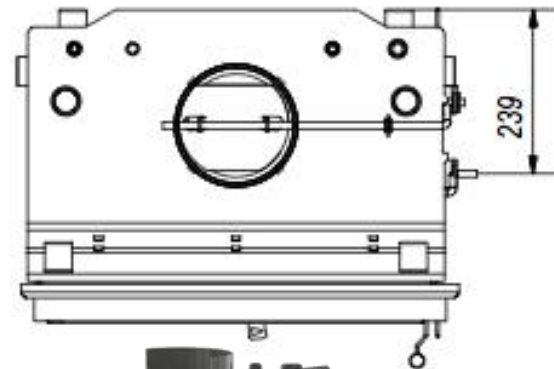

## Aquario M8

- Puissance totale 8 kW dont eau 5,5 kW
- Bûches de 45 cm
- Isolation thermique externe
- Serpentin de refoissement et soupape thermique
- Entrée d'air extérieur centralisée avec régulation électronique et sonde
- Garantie 3 ans
- Certifié BImSchV 2

## Caractéristiques techniques Aquario M8

Puissance nominale (dont eau)	8 kW (5,5 kW)
Rendement	82 %
Taille des bûches max.	45 cm
Tubage Ø	180 mm
Emissions de CO	0,1%
Emission de poussières	38 mg/m <sup>3</sup>
Température des fumées max.	227 °C
Contenance en eau	37 l
Poids	213 kg
Garantie	3 ans
Certifié BlmSchV 2	
Ballon tampon de 300 litres recommandé	