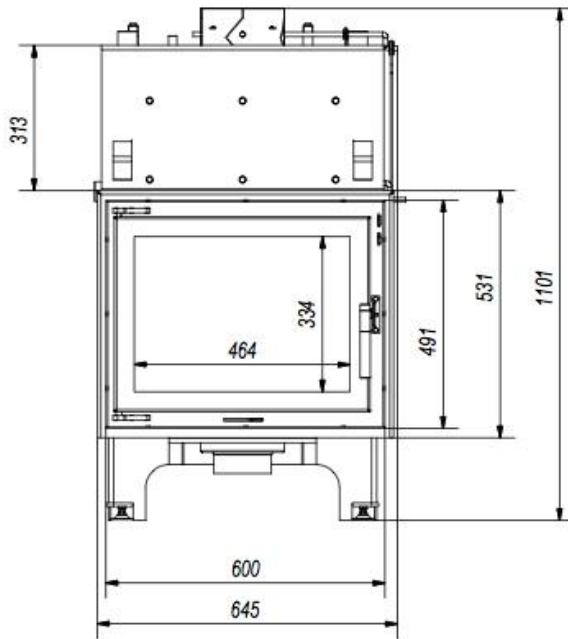

Insert bouilleur à bois

## Aquario M8

- Puissance totale 8 kW dont eau 5,5 kW
- Bûches de 45 cm
- Isolation thermique externe
- Serpentin de refoissement et soupape thermique
- Entrée d'air extérieur centralisée avec régulation électronique et sonde
- Garantie 3 ans
- Certifié BImSchV 2

## Caractéristiques techniques Aquario M8

Puissance nominale (dont eau)	8 kW (5,5 kW)
Rendement	82 %
Taille des bûches max.	45 cm
Tubage Ø	180 mm
Emissions de CO	0,1%
Emission de poussières	38 mg/m <sup>3</sup>
Température des fumées max.	227 °C
Contenance en eau	37 l
Poids	213 kg
Garantie	3 ans
Certifié BlmSchV 2	
Ballon tampon de 300 litres recommandé	