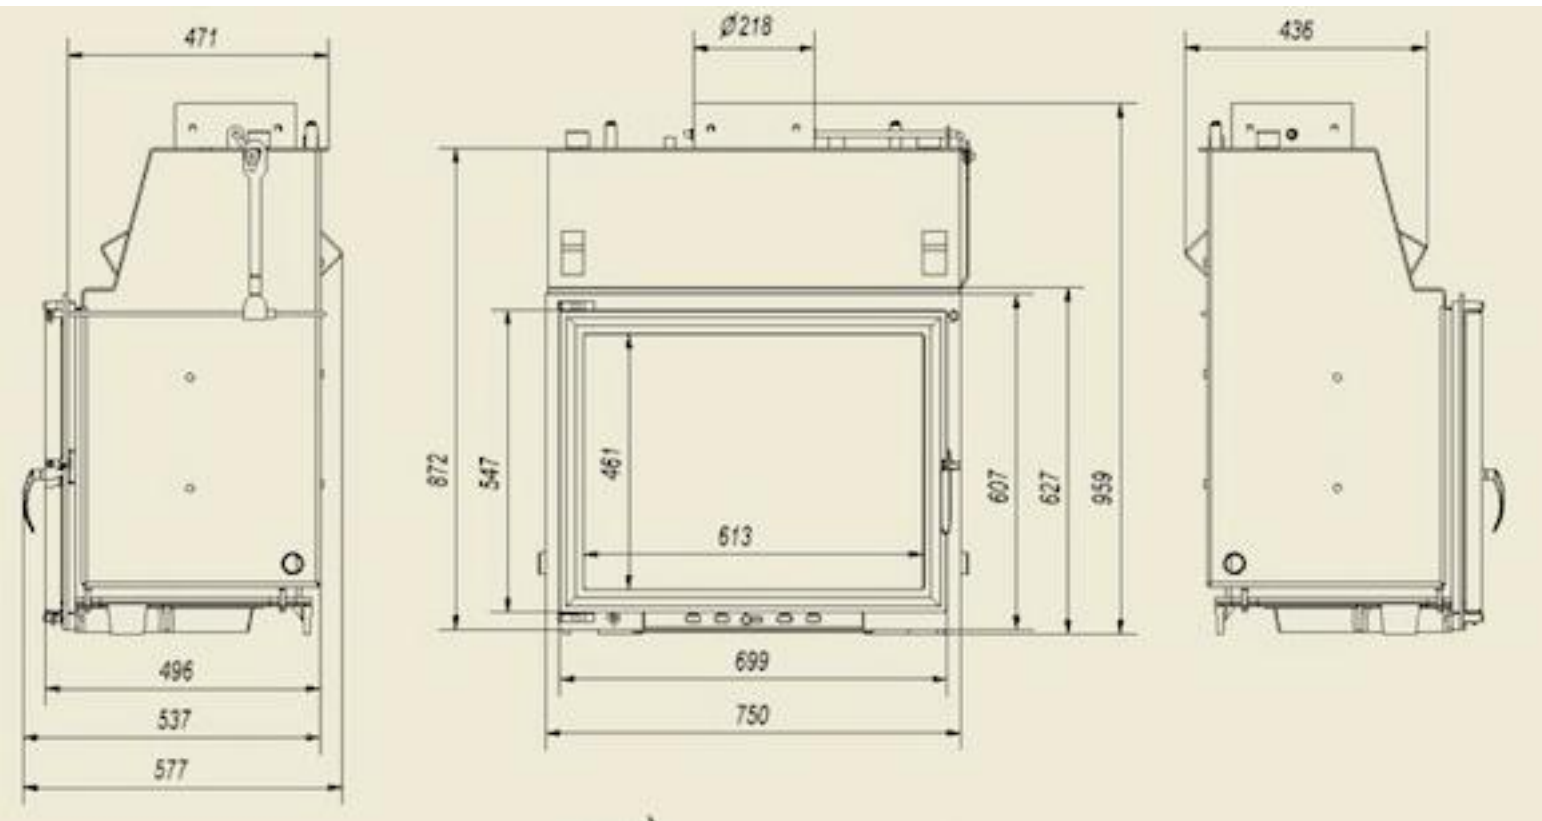

## Insert bouilleur à bois **Amelia 30**

- Puissance totale 30 kW
- Bûches de 50cm
- Double vitre
- Serpentin de refoidissement
- Régulation électronique avec entrée d'air extérieur
- Isolation thermique externe
- Support réglable 30-40cm (option)
- Garantie 3 ans

## Caractéristiques techniques

## Amelia 30

Puissance nominale (dont eau)	30 kW (24 kW)
Rendement	75 %
Taille des bûches max.	50 cm
Tubage $\varnothing$	220 mm
Emissions de CO	0,30%
Emission de poussières	100,5 mg/m <sup>3</sup>
Température des fumées max.	300°C
Contenance en eau	60 l
Poids	200 kg
Surface de chauffe	140-180 m <sup>2</sup>
Garantie	3 ans