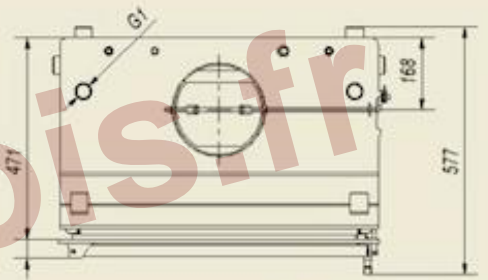

Confort, économie, Sécurité

Distributeur agréé
ORELIUM s.a.r.l.
4 rue Robinson
26120 Montélier, FRANCE
www.solaire-bois.fr
Tél. : 09 70 44 92 42
E-mail : info@solaire-bois.fr