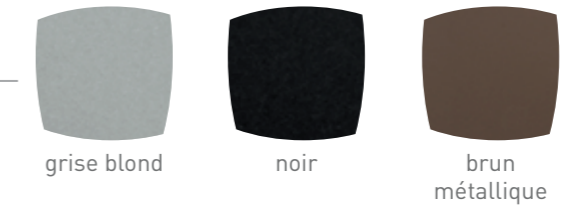

AVILA DREHBAR

céramique

AVILA T

Appareil à haut rendement. Acier avec alette haute céramique ou avec habillage céramique. Poêle orientable à 360°. Large vitre panoramique.

- Départ de la fumée dessus (ou arrière si position fixe).
- Arrivée d'air centrale et double grille de décendrage.
- Système vitre propre (arrivée d'air secondaire avec balayage de la vitre).
- Système de rotation du poêle sur son axe.
- Modèles présentés avec céramique de couleur 61660.
- Les poêles ont été testés conformément à la norme EN 13240.

COULEURS DU GLAÇURE

PIERRE

COULEURS DU CORPUS

	8 kW		150 mm
	4-11 kW		1080 mm
	1220 mm		175 kg
	518 mm		160 m³
	457 mm		81 %

Vous pouvez trouver tous les paramètres techniques détaillés concernant tous les modèles à la page 49.

DESCRIPTION

COULEURS

DONNÉES TECHNIQUES

VARIANTES

10

pierre

acier + céramique

acier + pierre